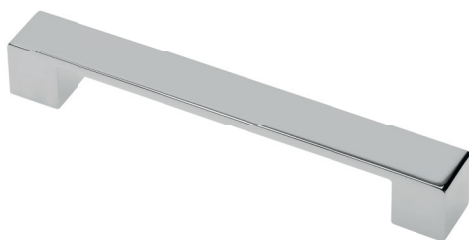

Uchwyt UZ-60  
Handle UZ-60  
Ручка UZ-60

C mm	L mm					
32	60	chrom chrome хром	satyna satin сатин	aluminium aluminium алюминий	stal szczotkowana brushed steel шлифованная сталь	ZnAl
		UZ-60-032-01	UZ-60-032-02	UZ-60-032-05	UZ-60-032-06	

Uchwyt UZ-79F  
Handle UZ-79F  
Ручка UZ-79F

C mm	L mm				
160	195	chrom chrome хром	stal szczotkowana brushed steel шлифованная сталь		ZnAl
192	227	UZ-79F160-01	UZ-79F160-06		
		UZ-79F192-01	UZ-79F192-06		