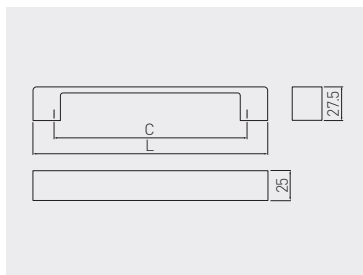

Uchwyt UZ-60  
Handle UZ-60  
Ручка UZ-60

C mm	L mm					
32	60	chrom chrome хром	satyna satin сатин	aluminium aluminium алюминий	stal szczotkowana brushed steel шлифованная сталь	ZnAl
		UZ-60-032-01	UZ-60-032-02	UZ-60-032-05	UZ-60-032-06	

Uchwyt UZ-79F  
Handle UZ-79F  
Ручка UZ-79F

C mm	L mm				
160	195	chrom chrome хром	stal szczotkowana brushed steel шлифованная сталь		ZnAl
192	227	UZ-79F160-01	UZ-79F160-06		
		UZ-79F192-01	UZ-79F192-06		