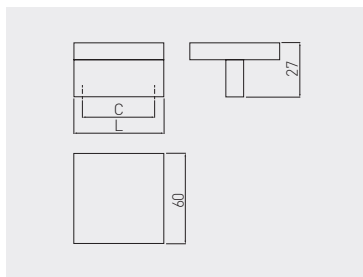

Uchwyt UZ-60  
Handle UZ-60  
Ручка UZ-60

C mm	L mm					
32	60	chrom chrome хром	satyna satin сатин	aluminium aluminium алюминий	stal szczotkowana brushed steel шлифованная сталь	ZnAl
		UZ-60-032-01	UZ-60-032-02	UZ-60-032-05	UZ-60-032-06	

Uchwyt UZ-79F  
Handle UZ-79F  
Ручка UZ-79F

C mm	L mm				
160	195	chrom chrome хром	stal szczotkowana brushed steel шлифованная сталь		ZnAl
192	227	UZ-79F160-01	UZ-79F160-06		
		UZ-79F192-01	UZ-79F192-06		